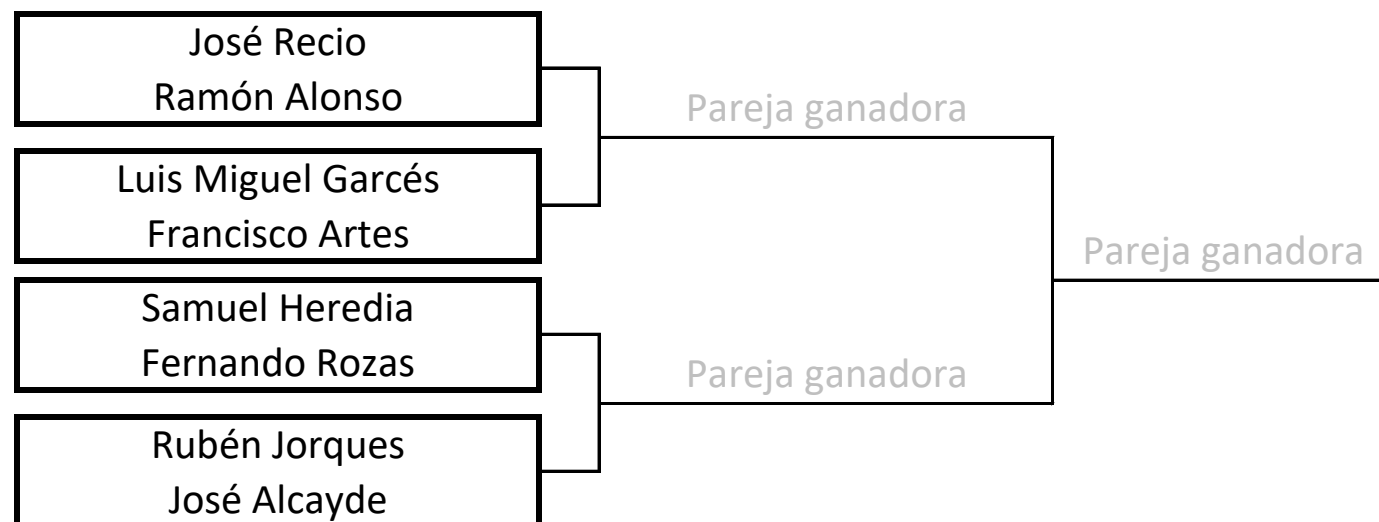

**CIRCUIT TARONJA PÀDEL SORDS CV 2019/2020**

**JORNADA 1 - 17/11/2019 - Pol. Verge del Carme - Beteró (València)**

**CUADRO COMPETICIÓN MASCULINO**

10:30

12:00

**CUADRO CONSOLACIÓN MASCULINO**

12:00

**CUADRO COMPETICIÓN FEMENINO**