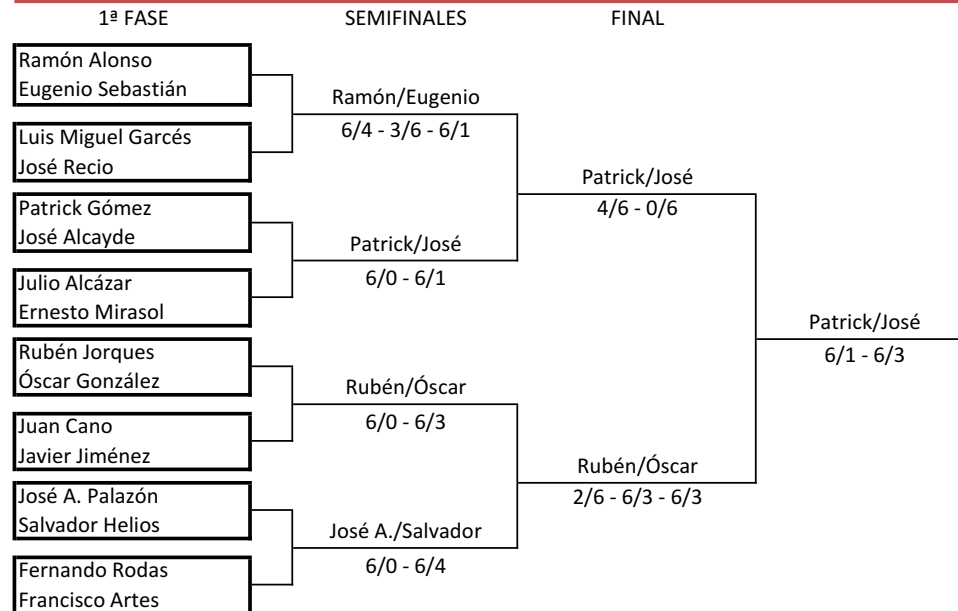

## CIRCUIT TARONJA PÁDEL SORDS CV

### CUADRO COMPETICIÓN MASCULINO